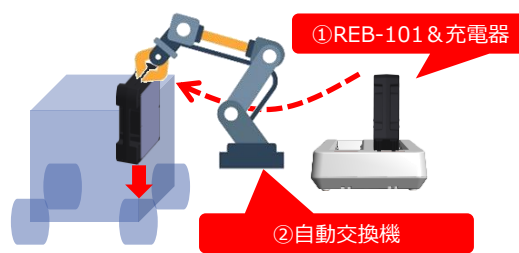

最近の提案

REBシリーズ もっと使いたくなる**3つの**ソリューションご提案

REB Series Three solutions that make you want to use more

自動充電方法のご提案 Proposal of automatic charging method

I. 急速充電 Fast charge

Products :
①REB-102 : 開発中 (TE製)
②600Wワイヤレス充電器 : 量産中 (B&+社製)

PR points :
・1.1C急速充電が可能
・出力過不足のない安価システムが完成

II. 自動交換 Auto battery change

Products :
①REB-101 & 充電器 : 量産中 (TE製)
②自動交換機 : お客様でご準備お願いします

PR points :
・最も安価な充電システムを実現可能
・停止時間の最短化が可能

新たな付加価値のご提案 Proposal of new added value