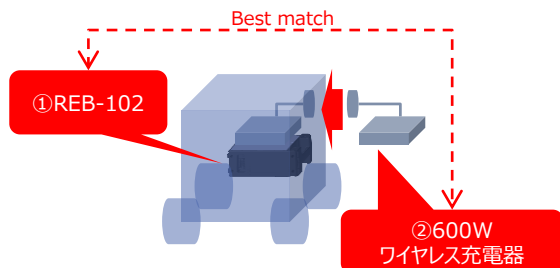

最近の提案

REBシリーズ もっと使いたくなる**3つの**ソリューションご提案

REB Series Three solutions that make you want to use more

自動充電方法のご提案 Proposal of automatic charging method

I. 急速充電 Fast charge

Products :
①REB-102 : 開発中 (TE製)
②600Wワイヤレス充電器 : 量産中 (B&+社製)

PR points :
・1.1C急速充電が可能
・出力過不足のない安価システムが完成