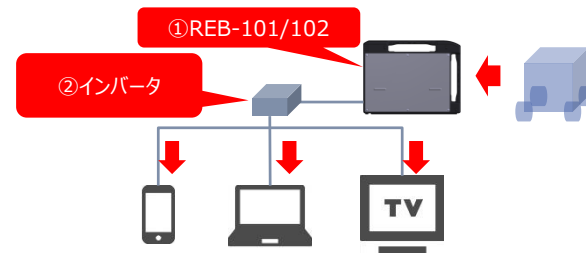

新たな付加価値のご提案 Proposal of new added value

III. REB採用製品を非常用電源に！ As a emergency power supply

Products :
①REB-101/102 : 量産/開発中 (TE製)
②インバータ : 未定

PR points :
・REB/バッテリーが非常時は電源に！
・災害時に備えた新たな付加価値ご提案