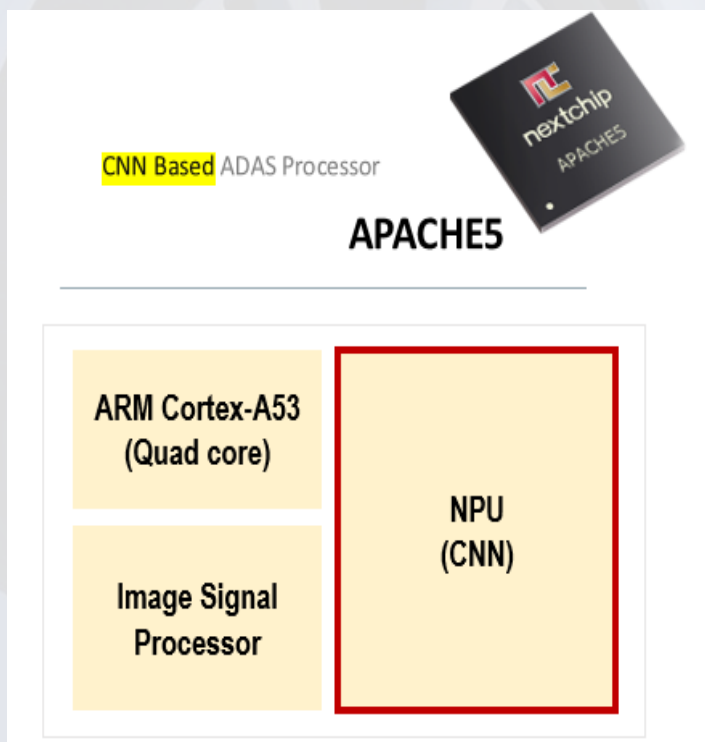

APACHE5 (ディープラーニングプロセッサ)

センシングカメラのためにNPU搭載！ CNN基盤のプログラマブルIPがついに登場！

- カメラのためのAIのアクセラレーター
- コンピューティングパワー
: 500GMAC/sまで支援
- HWの最適化 : 低費用、低消費電力、実時間処理を実現
- ISP : 5M ISP内蔵で検出率上昇
- 日程 : 21年末エンジニアリングサンプル(ES)予定

Use Case